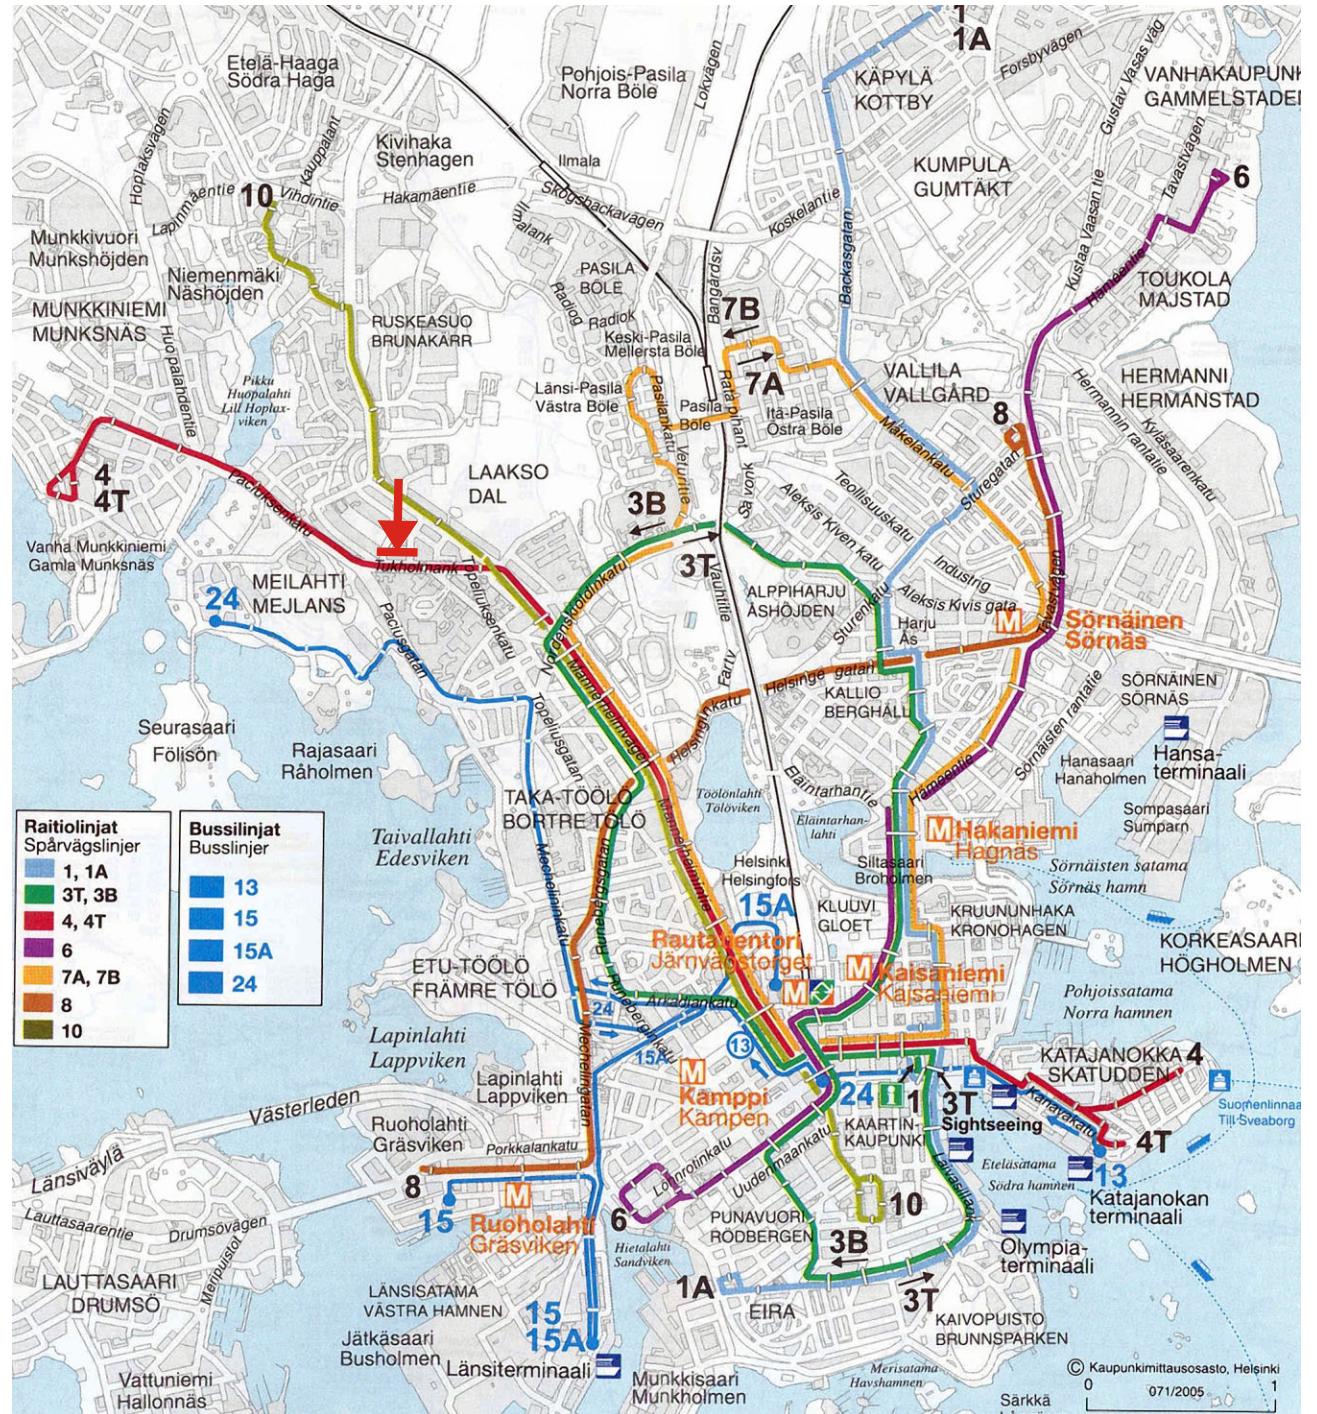

AMC:n UUSI SIJAINTI Tukholmankatu 8A

- muutto maaliskuun 2006 -

HYKS, Meilahden sairaala-alue

1. Meilahden sairaala
2. Syöpätautien klinikka
3. Lastenlinikka
4. Lastenlinikka
5. Hallintokeskus
6. Ravitsemus- ja materiaalikeskus,
7. Palvelukeskus
8. Kiinteistönhuolto
15. Biomedicum
20. Voimakeskus
21. Iho- ja allergiasairaala
22. Päiväranta

17. AMC

**P1. Pysäköinti-
luola (ajo Haart-
manin kadulta)**

Raitiovaununlinjat 4 ja 4T

Pysäkki
“Meilahden
sairaala” ↓

Osoite:
AMC,-VALINTAKESKUS
Tukholmankatu 8 A

● = AMC sijainti