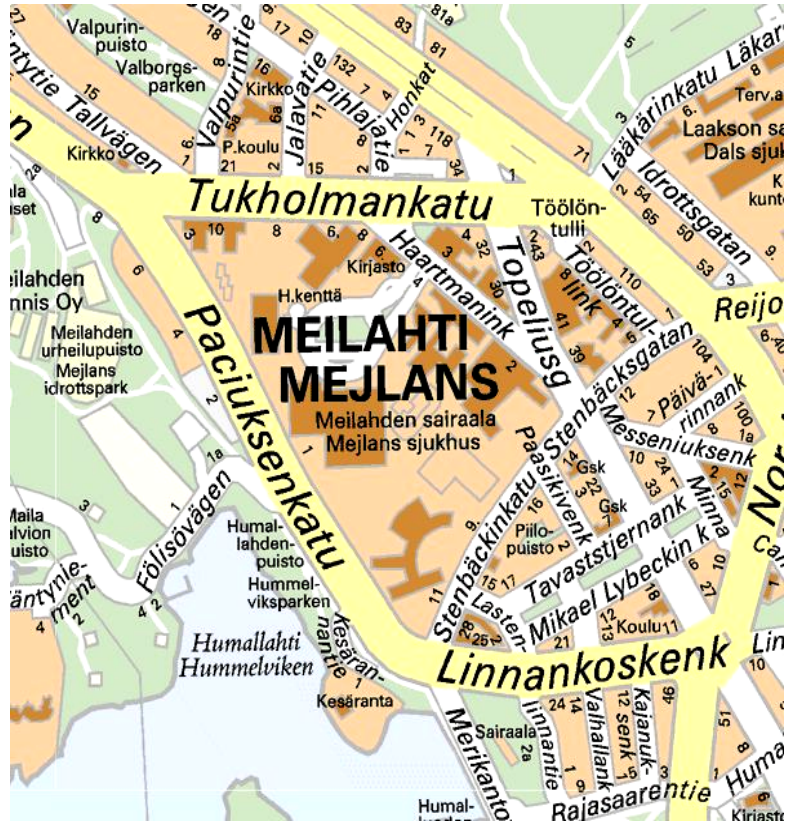

AMC:n UUSI SIJAINTI Tukholmankatu 8A

- muutto maaliskuun 2006 -

HYKS, Meilahden sairaala-alue

1. Meilahden sairaala
2. Syöpätautien klinikka
3. Lastenlinikka
4. Lastenlinikka
5. Hallintokeskus
6. Ravitsemus- ja materiaalikeskus,
7. Palvelukeskus
8. Kiinteistönhuolto
15. Biomedicum
20. Voimakeskus
21. Iho- ja allergiasairaala
22. Päiväranta

17. AMC

**P1. Pysäköinti-
luola (ajo Haart-
manin kadulta)**

Raitiovaununlinjat 4 ja 4T

Pysäkki
“Meilahden
sairaala” ↓

Osoite:
AMC,-VALINTAKESKUS
Tukholmankatu 8 A

● = AMC sijainti